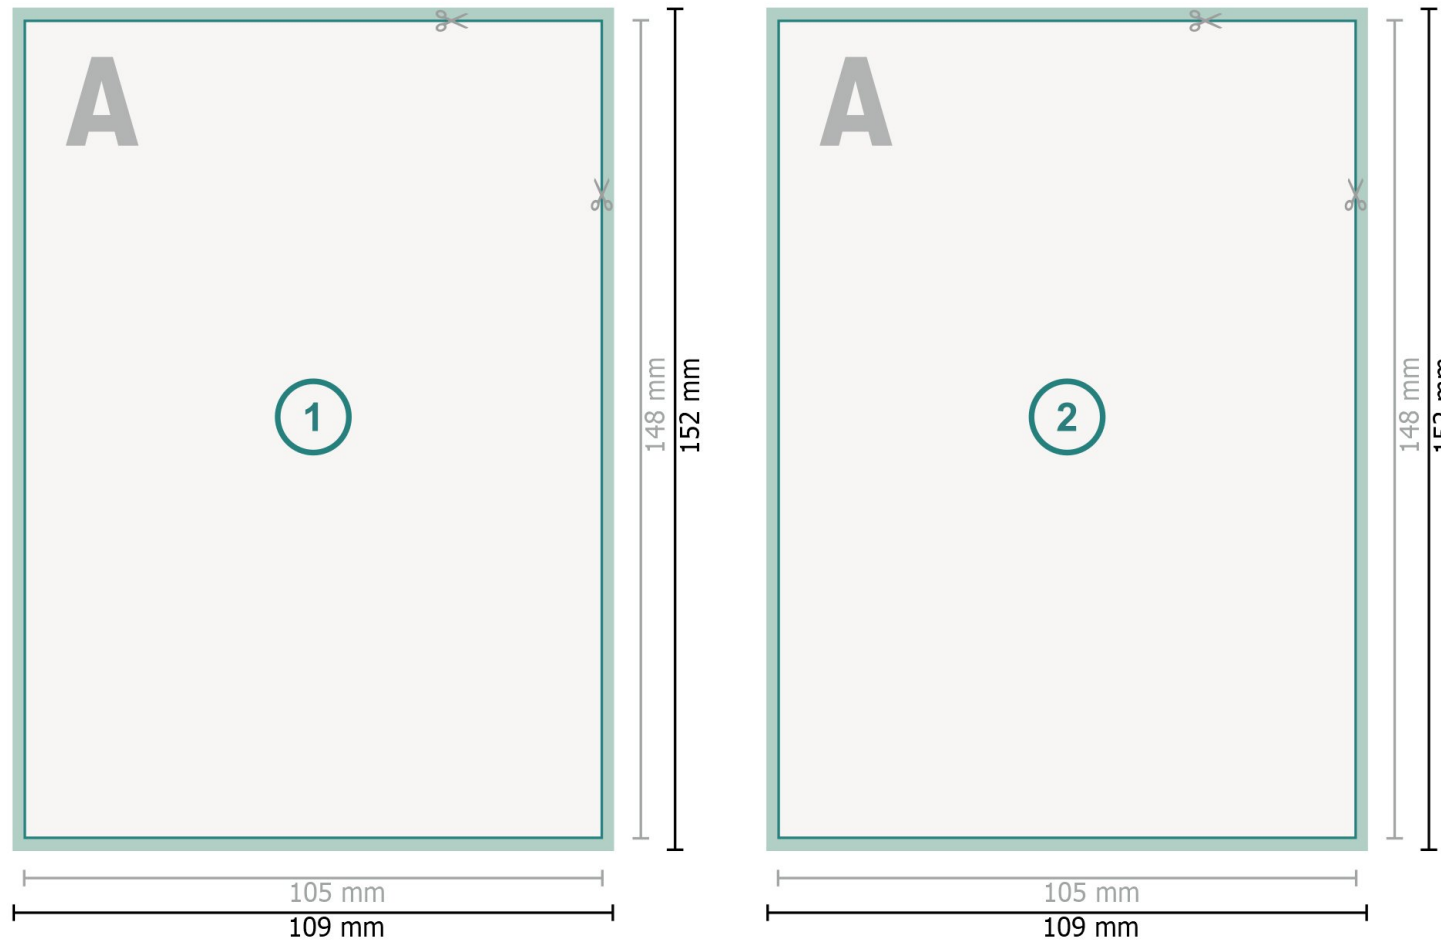

Weihnachtspostkarten mit partieller Heißfolienprägung, DIN A6

Datenformat (inkl. 2 mm Beschnitt):
10,9 x 15,2 cm

Beschnitt:
2 mm

Endformat:
10,5 x 14,8 cm

Sicherheitsabstand:
4 mm
Abstand der Texte/Informationen zum Rand des Endformats, dies verhindert unerwünschten Anschnitt.

Zeichenerklärung

 Beschnitt

 Leserichtung

 Endformat

 Datenformat

 Hier wird geschnitten/gestanz

Bitte beachten Sie:

Beschnittzugabe und Sicherheitsabstand wie angegeben anlegen.

Hintergrundfarben, Bilder oder Grafiken bis an den Rand des Datenformates anlegen.

Bei der Produktion können durch das Schneiden, Stanzen und Falzen Toleranzen auftreten.

Druckdatenhinweise finden Sie unter dem Menüpunkt *Druckdaten* auf www.onlineprinters.de