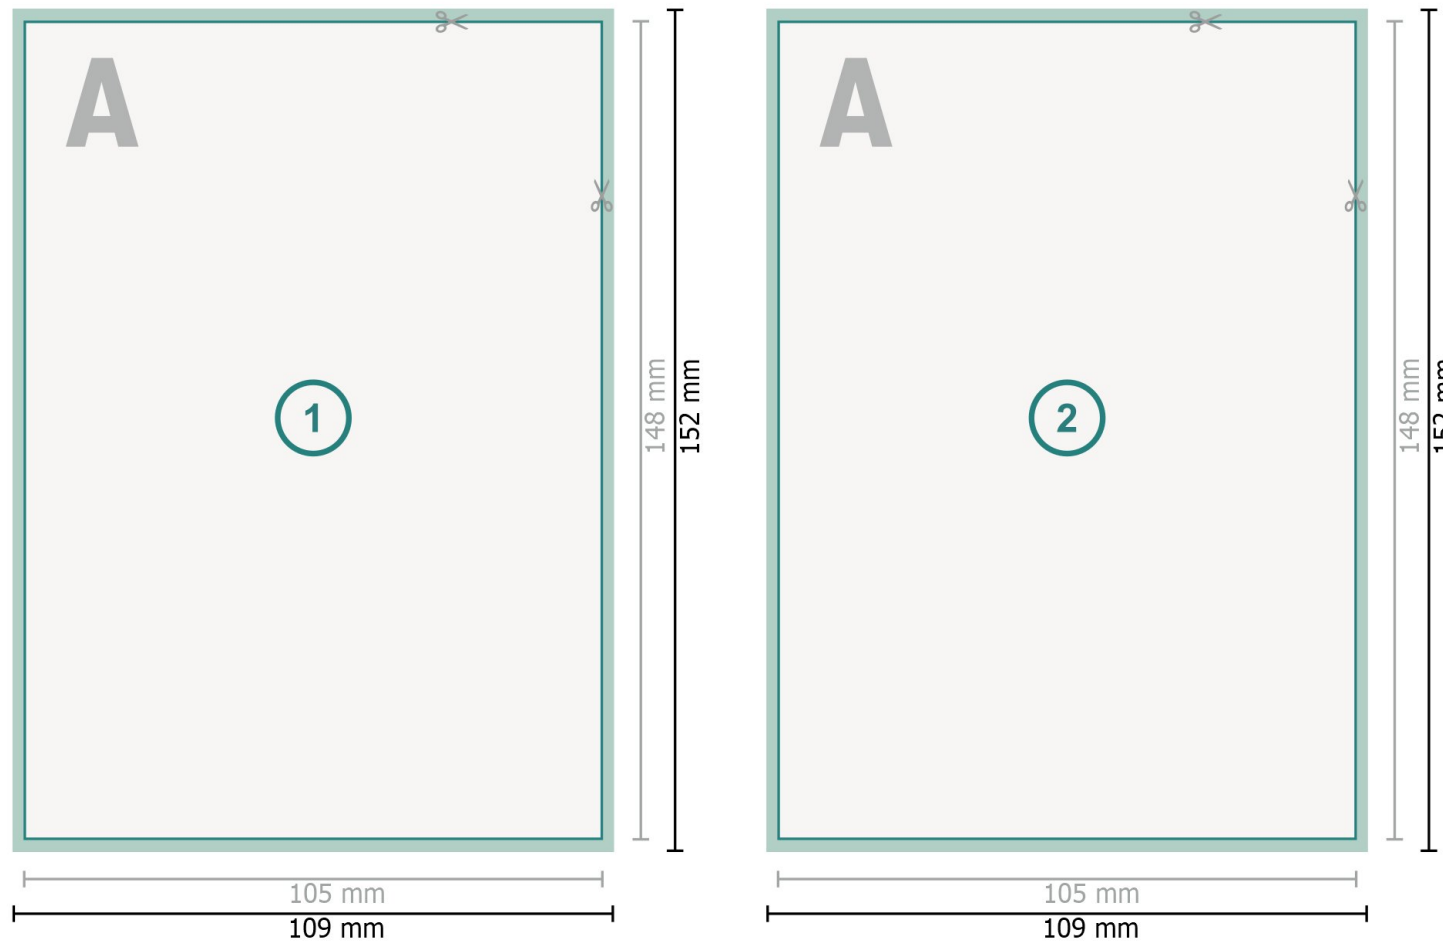

Weihnachtspostkarten mit partiellem UV-Lack, DIN A6

Datenformat (inkl. 2 mm Beschnitt):
10,9 x 15,2 cm

Beschnitt:
2 mm

Endformat:
10,5 x 14,8 cm

Sicherheitsabstand:
4 mm
Abstand der Texte/Informationen zum Rand des Endformats, dies verhindert unerwünschten Anschnitt.

Zeichenerklärung

 Beschnitt

 Leserichtung

 Endformat

 Datenformat

 Hier wird geschnitten/gestanz

Bitte beachten Sie:

Beschnittzugabe und Sicherheitsabstand wie angegeben anlegen.

Hintergrundfarben, Bilder oder Grafiken bis an den Rand des Datenformates anlegen.

Bei der Produktion können durch das Schneiden, Stanzen und Falzen Toleranzen auftreten.

Druckdatenhinweise finden Sie unter dem Menüpunkt *Druckdaten* auf www.onlineprinters.de