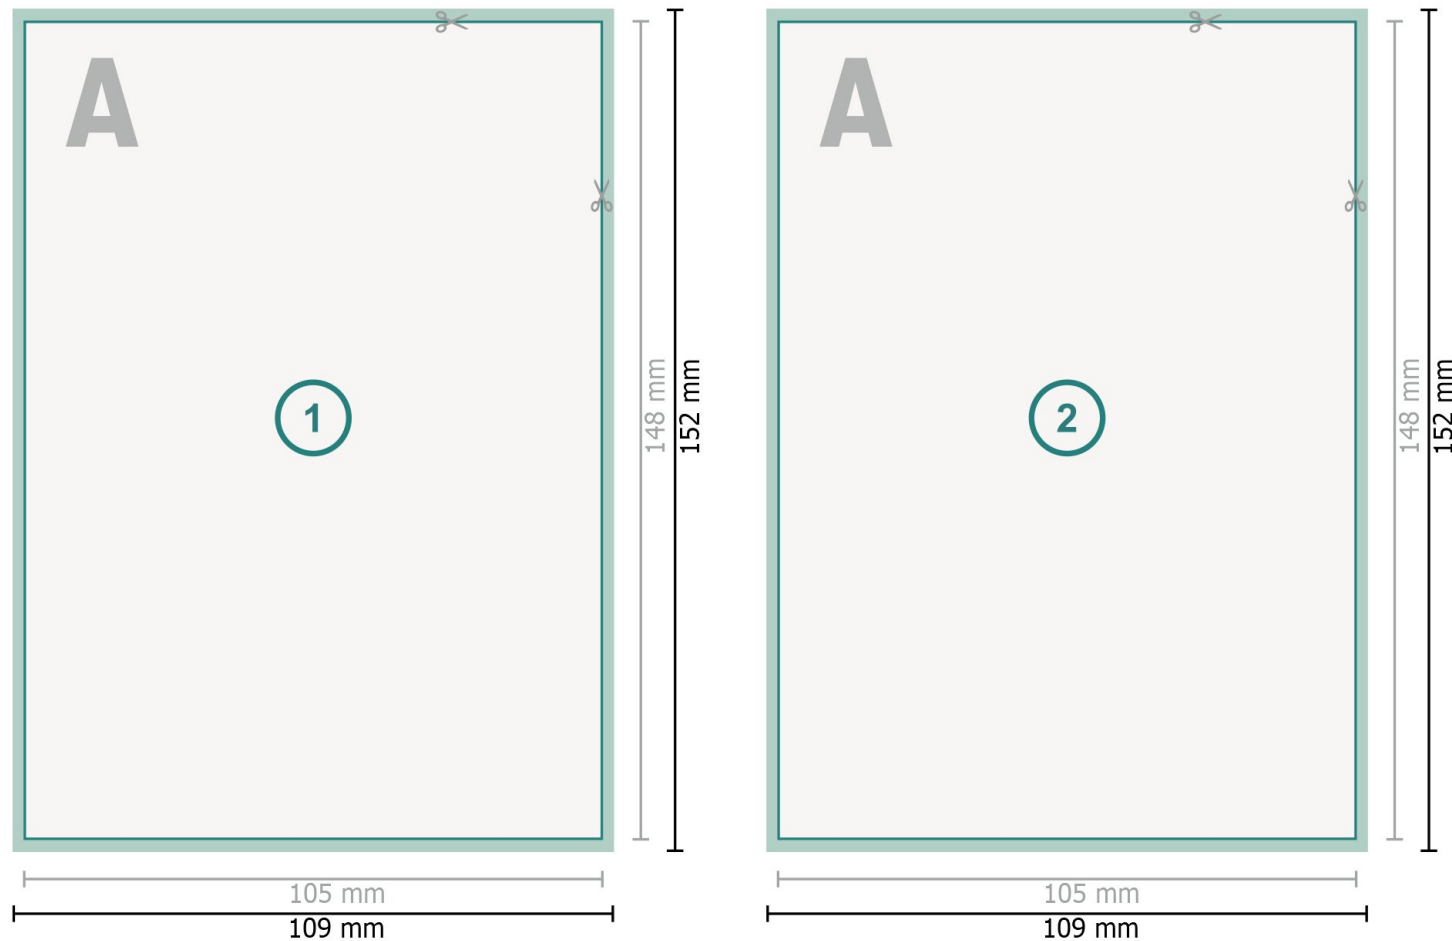

Weihnachtspostkarten mit partiellem Relieflack, DIN A6

Datenformat (inkl. 2 mm Beschnitt):
10,9 x 15,2 cm

Beschnitt:
2 mm

Endformat:
10,5 x 14,8 cm

Sicherheitsabstand:
4 mm
Abstand der Texte/Informationen zum Rand des Endformats, dies verhindert unerwünschten Anschnitt.

Zeichenerklärung

 Beschnitt

 Leserichtung

 Endformat

 Datenformat

 Hier wird geschnitten/gestanz

Bitte beachten Sie:

Beschnittzugabe und Sicherheitsabstand wie angegeben anlegen.

Hintergrundfarben, Bilder oder Grafiken bis an den Rand des Datenformates anlegen.

Bei der Produktion können durch das Schneiden, Stanzen und Falzen Toleranzen auftreten.

Druckdatenhinweise finden Sie unter dem Menüpunkt *Druckdaten* auf www.onlineprinters.de