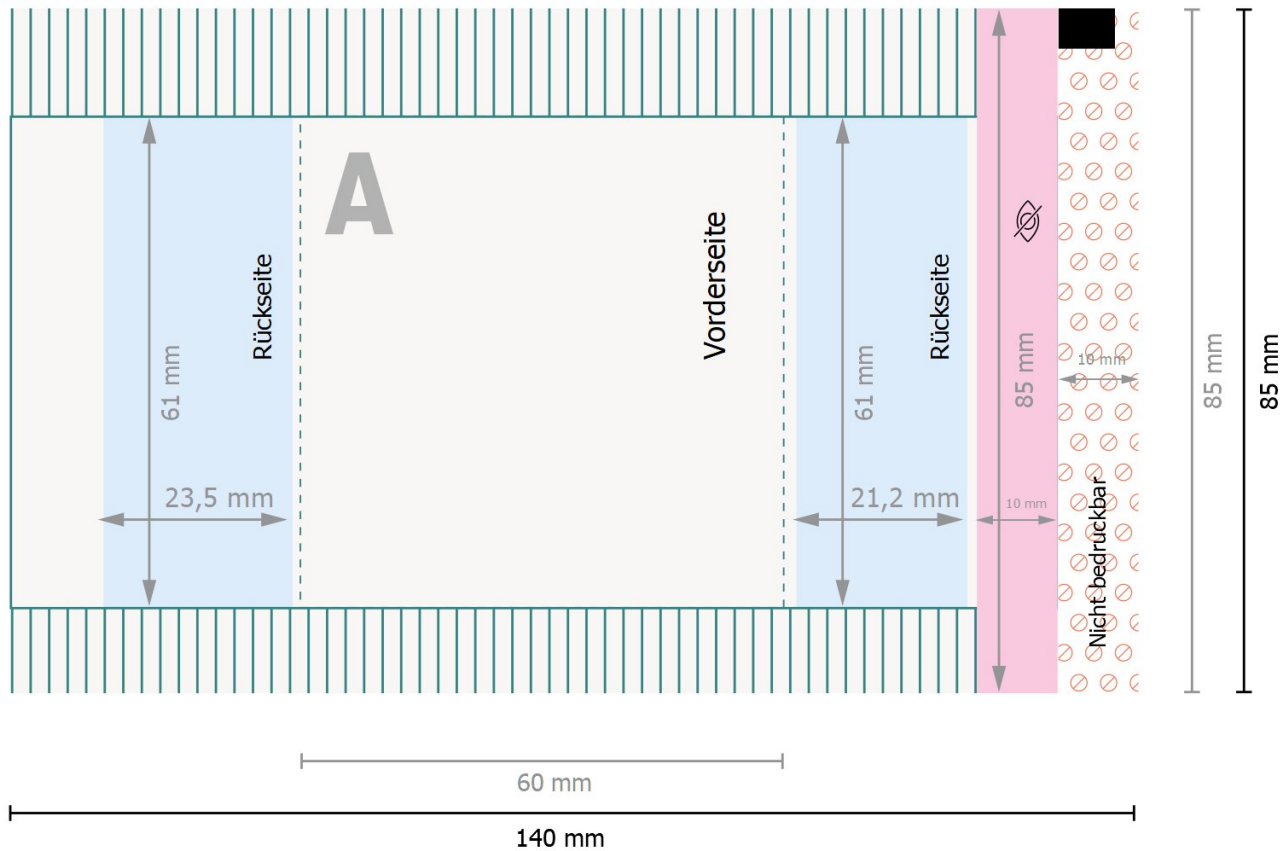

Fruchtgummis, 10 g pro Tütchen
 Gummibärchen, 10 g pro Tütchen

Bereich für Inhaltsangaben.

Datenformat:
14 x 8,5 cm

Endformat (geschlossen):
6 x 8,5 cm

Sicherheitsabstand:
4 mm
Abstand der Texte/Informationen zum Rand des Endformats, dies verhindert unerwünschten Anschnitt.

Zeichenerklärung

A Leserichtung

 Endformat

 Datenformat

 Nicht bedruckbar

 Nicht sichtbar

Bitte beachten Sie:

Beschnittzugabe und Sicherheitsabstand wie angegeben anlegen.

Hintergrundfarben, Bilder oder Grafiken bis an den Rand des Datenformates anlegen.

Bei der Produktion können durch das Schneiden, Stanzen und Falzen Toleranzen auftreten.

Druckdatenhinweise finden Sie unter dem Menüpunkt *Druckdaten* auf www.onlineprinters.de