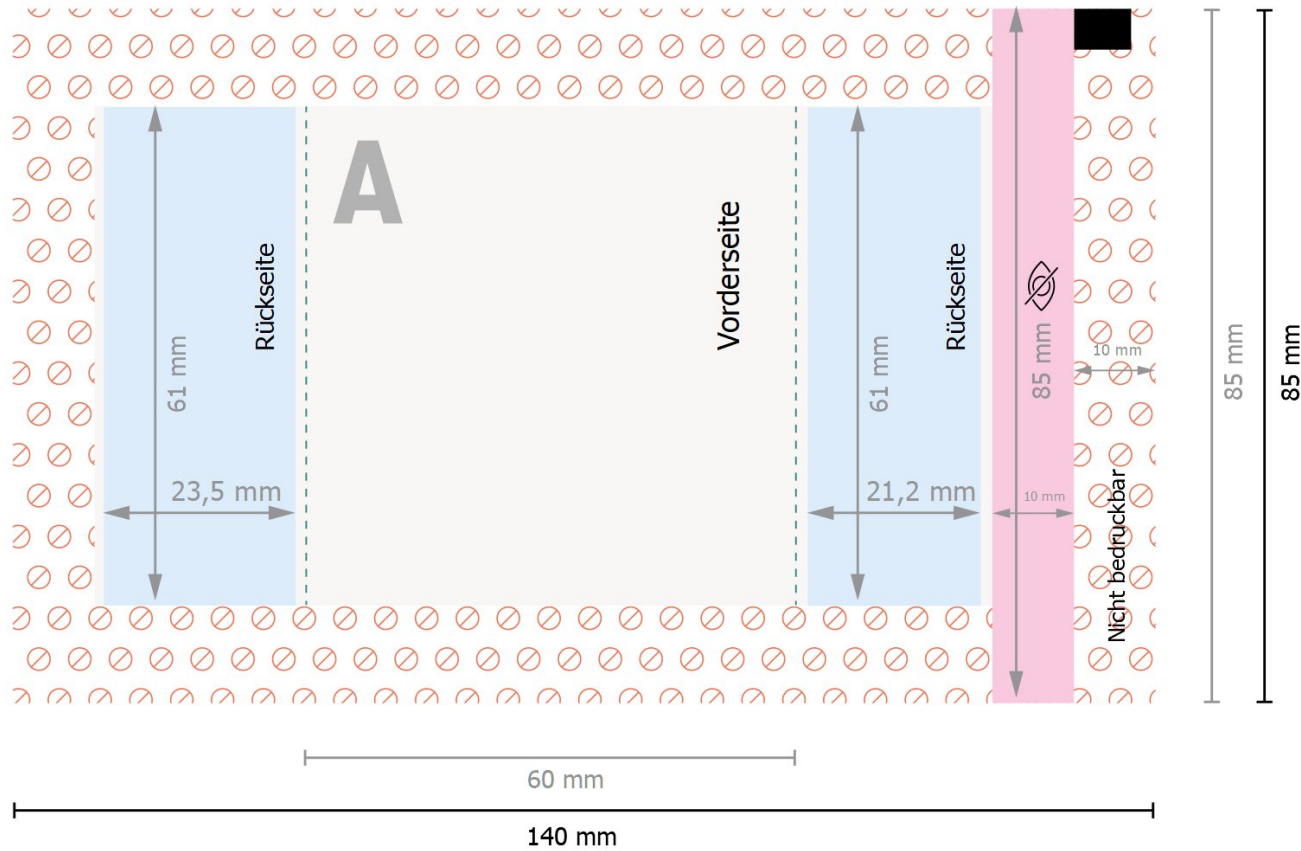

Fruchtgummis, 10 g pro Tütchen  
 Gummibärchen, 10 g pro Tütchen

 Bereich für Inhaltsangaben.

**Datenformat:**  
14 x 8,5 cm

**Endformat (geschlossen):**  
6 x 8,5 cm

**Sicherheitsabstand:**  
4 mm  
Abstand der Texte/Informationen zum Rand des Endformats, dies verhindert unerwünschten Anschnitt.

**Zeichenerklärung**

 Leserichtung

 Endformat

 Datenformat

 Nicht bedruckbar

 Nicht sichtbar

**Bitte beachten Sie:**

Beschnittzugabe und Sicherheitsabstand wie angegeben anlegen.

Hintergrundfarben, Bilder oder Grafiken bis an den Rand des Datenformates anlegen.

Bei der Produktion können durch das Schneiden, Stanzen und Falzen Toleranzen auftreten.

Druckdatenhinweise finden Sie unter dem Menüpunkt *Druckdaten* auf [www.onlineprinters.de](http://www.onlineprinters.de)