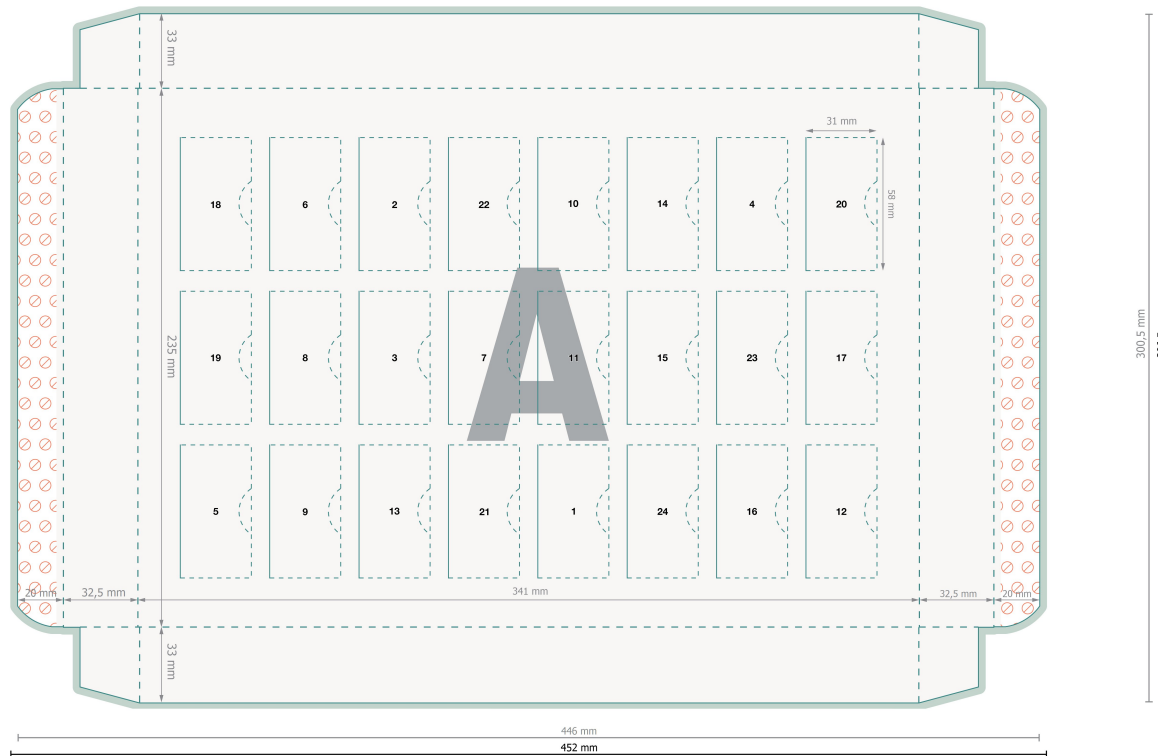

## Datenformat (inkl. 3 mm Beschnitt):

45,2 x 30,65 cm

## Bedruckbarer Bereich:

41,2 x 30,1 cm

## Sichtbarer Bereich:

34,1 x 23,5 cm