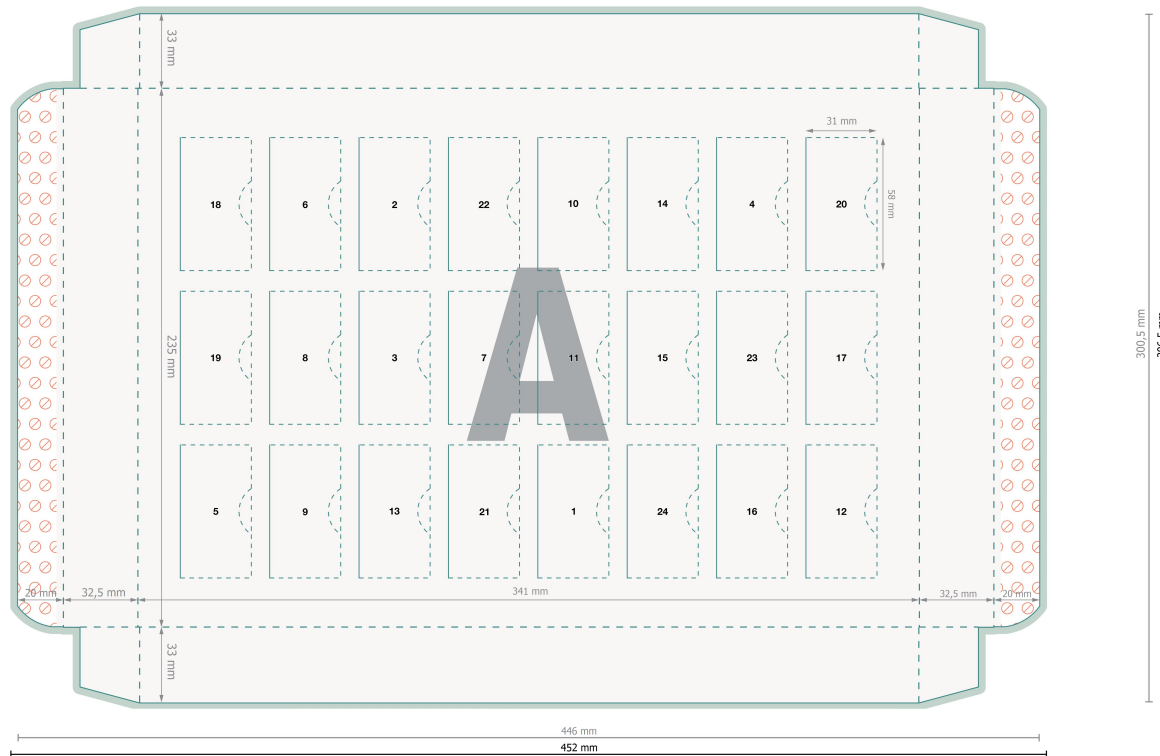

Premium Adventskalender ECO mit Milka Favourites Mix

Datenformat (inkl. 3 mm Beschnitt):

45,2 x 30,65 cm

Bedruckbarer Bereich:

41,2 x 30,1 cm

Sichtbarer Bereich:

34,1 x 23,5 cm

Beschnitt:

3 mm

Sicherheitsabstand:

4 mm

Abstand der Texte/Informationen zum Rand des Endformats, dies verhindert unerwünschten Anschnitt.

Bitte entfernen Sie die Stanzkontur aus der Downloadvorlage, bevor Sie Ihre Druckdaten generieren.