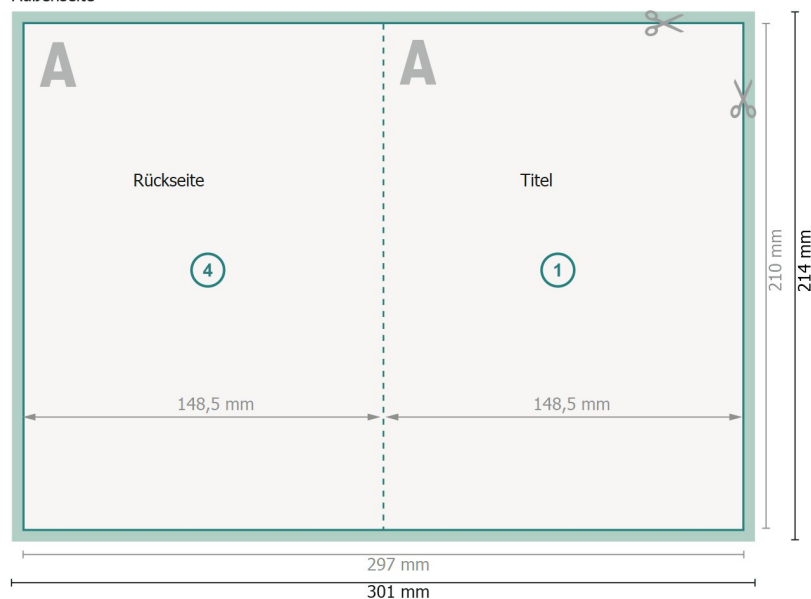

Klappkarten Hochformat, DIN A5

1-Bruch Falz

Außenseite

Innenseite

Datenformat (inkl. 2 mm Beschnitt):

30,1 x 21,4 cm

Beschnitt:

2 mm

Endformat:

29,7 x 21 cm

Endformat (geschlossen):

14,8 x 21 cm

Sicherheitsabstand:

4 mm

Abstand der Texte/Informationen zum Rand des Endformats, dies verhindert unerwünschten Anschnitt.

Zeichenerklärung

 Beschnitt

 Leserichtung

 Endformat

 Datenformat

 Hier wird geschnitten/gestanz

Bitte beachten Sie:

Beschnittzugabe und Sicherheitsabstand wie angegeben anlegen.

Hintergrundfarben, Bilder oder Grafiken bis an den Rand des Datenformates anlegen.