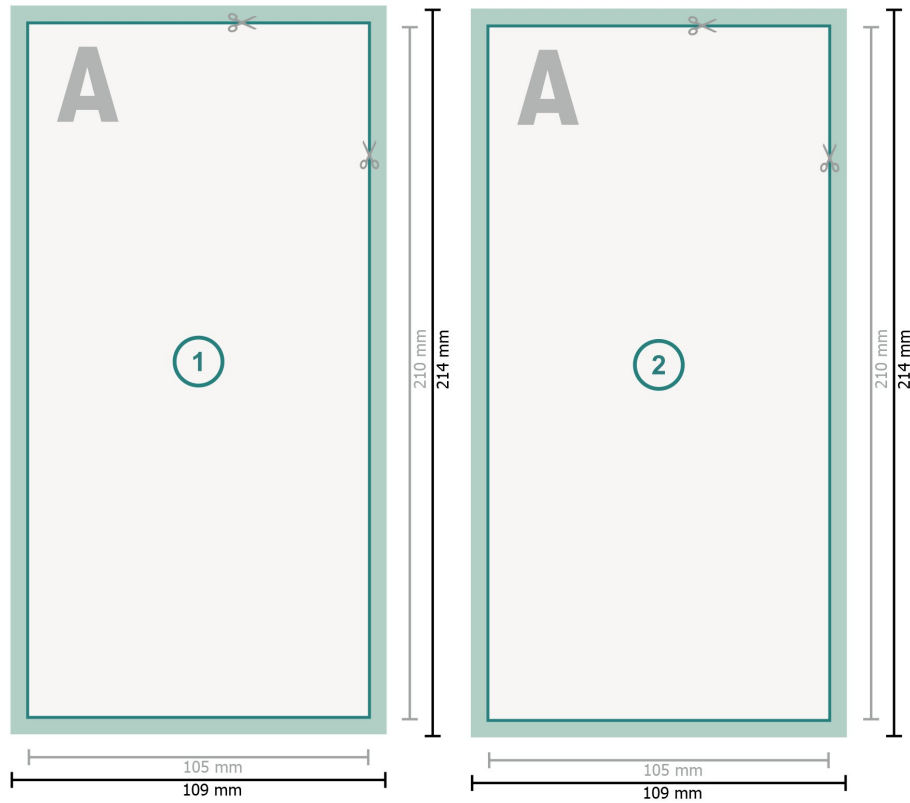

Selbstdurchschreibe-Sätze, DIN lang

Datenformat (inkl. 2 mm Beschnitt):

10,9 x 21,4 cm

Beschnitt:

2 mm

Endformat:

10,5 x 21 cm

Sicherheitsabstand:

4 mm

Abstand der Texte/Informationen zum Rand des Endformats, dies verhindert unerwünschten Anschnitt.

Bitte beachten Sie:

Beschnittzugabe und Sicherheitsabstand wie angegeben anlegen.

Hintergrundfarben, Bilder oder Grafiken bis an den Rand des Datenformates anlegen.

 Leserichtung

 Endformat

 Datenformat