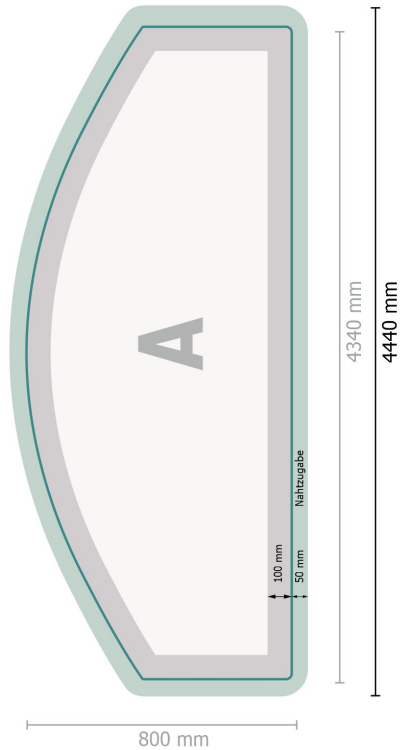

## Datenformat (inkl. 50 mm Nahtzugabe):

444 x 242 cm

## Endformat:

434 x 232 cm

## Produktabmessungen:

400 x 230 cm

# Zipper-Wall inkl. Druck, gebogen, 400 x 230 cm

Formatansicht um 90 Grad gedreht.

**Datenformat (inkl. 50 mm Nahtzugabe):**

444 x 242 cm

**Endformat:**

434 x 232 cm

**Produktabmessungen:**

400 x 230 cm