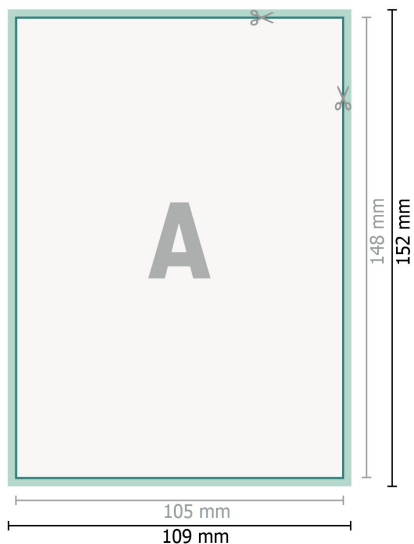

Hochzeitskarten Hochformat, DIN A6

2-seitig, 300 g/m² Bilderdruckpapier

Vorderseite

Datenformat (inkl. 2 mm Beschnitt):

10,9 x 15,2 cm

Beschnitt:

2 mm

Endformat:

10,5 x 14,8 cm

Sicherheitsabstand:

4 mm

Abstand der Texte/Informationen zum Rand des Endformats, dies verhindert unerwünschten Anschnitt.

Rückseite

Zeichenerklärung

 Beschnitt

 Leserichtung