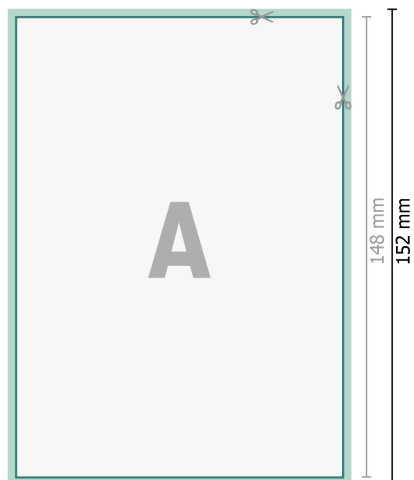

Hochzeitskarten Hochformat, DIN A6

2-seitig, 300 g/m² Bilderdruckpapier

Vorderseite

Datenformat (inkl. 2 mm Beschnitt):

10,9 x 15,2 cm

Beschnitt:

2 mm

Endformat:

10,5 x 14,8 cm

Sicherheitsabstand:

4 mm

Abstand der Texte/Informationen zum Rand des Endformats, dies verhindert unerwünschten Anschnitt.

Rückseite

Zeichenerklärung

 Beschnitt

 Leserichtung