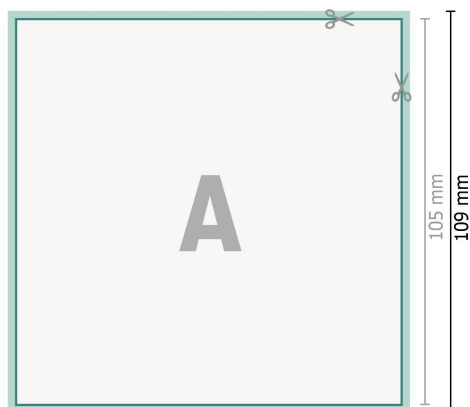

Hochzeitskarten, DIN A6-Quadrat

2-seitig, 300 g/m² Bilderdruckpapier

Vorderseite

Rückseite

Datenformat (inkl. 2 mm Beschnitt):

10,9 x 10,9 cm

Beschnitt:

2 mm

Endformat:

10,5 x 10,5 cm

Sicherheitsabstand:

4 mm

Abstand der Texte/Informationen zum Rand des Endformats, dies verhindert unerwünschten Anschnitt.

Zeichenerklärung

 Beschnitt

 Leserichtung