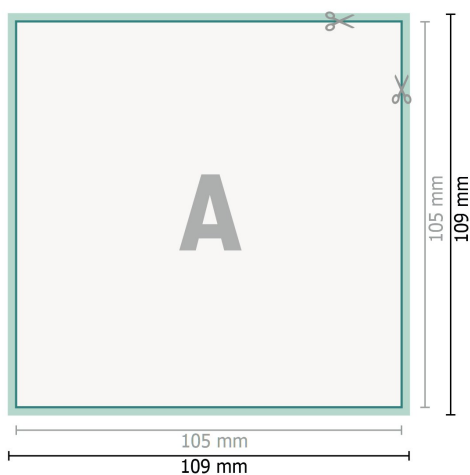

Hochzeitskarten, DIN A6-Quadrat

2-seitig, 300 g/m² Bilderdruckpapier

Vorderseite

Rückseite

Datenformat (inkl. 2 mm Beschnitt):

10,9 x 10,9 cm

Beschnitt:

2 mm

Endformat:

10,5 x 10,5 cm

Sicherheitsabstand:

4 mm

Abstand der Texte/Informationen zum Rand des Endformats, dies verhindert unerwünschten Anschnitt.

Zeichenerklärung

 Beschnitt

 Leserichtung

 Endformat

 Datenformat

 Hier wird geschnitten/gestanz

Bitte beachten Sie:

Beschnittzugabe und Sicherheitsabstand wie angegeben anlegen.

Hintergrundfarben, Bilder oder Grafiken bis an den Rand des Datenformates anlegen.