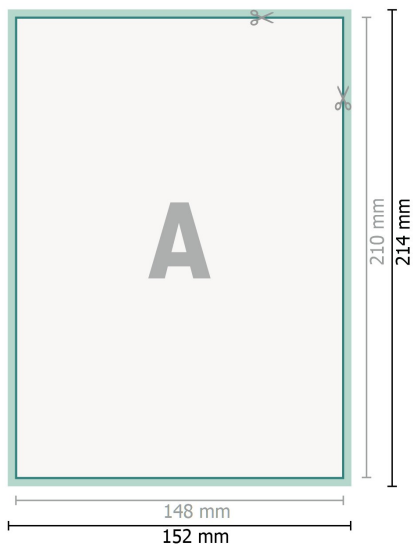

Hochzeitskarten Hochformat, DIN A5

2-seitig, 300 g/m² Bilderdruckpapier

Vorderseite

Datenformat (inkl. 2 mm Beschnitt):

15,2 x 21,4 cm

Beschnitt:

2 mm

Endformat:

14,8 x 21 cm

Sicherheitsabstand:

4 mm

Abstand der Texte/Informationen zum Rand des Endformats, dies verhindert unerwünschten Anschnitt.

Rückseite

Zeichenerklärung

 Beschnitt

 Leserichtung