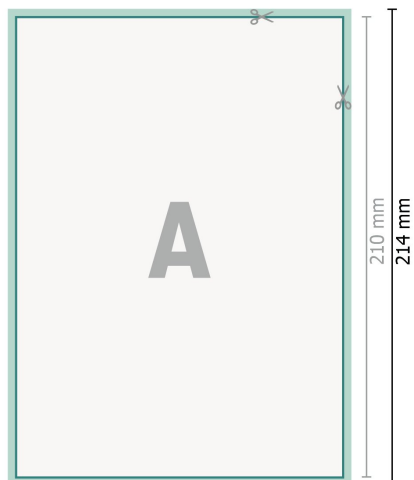

Hochzeitskarten Hochformat, DIN A5

2-seitig, 300 g/m² Bilderdruckpapier

Vorderseite

Datenformat (inkl. 2 mm Beschnitt):

15,2 x 21,4 cm

Beschnitt:

2 mm

Endformat:

14,8 x 21 cm

Sicherheitsabstand:

4 mm

Abstand der Texte/Informationen zum Rand des Endformats, dies verhindert unerwünschten Anschnitt.

Rückseite

Zeichenerklärung

 Beschnitt

 Leserichtung